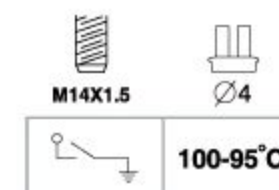

OEM NO.: 006 545 4024

84049

SUITABLE: MERCEDES-BENZ

FACET NO.: 7.5169

OEM NO.: 006 545 4024 006 545 1524

THERMO SWITCH

TERMOINTERRUPTOR INTERRUPTORES TÉRMICOS

84051