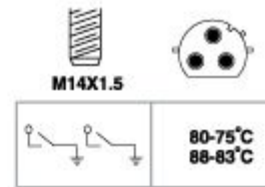

SUITABLE: BMW

FACET NO.: 7.5679

OEM NO.: 61 318 361 787

84048

SUITABLE: BMW

FACET NO.: 7.5617

OEM NO.: 61 311 378 073

84158