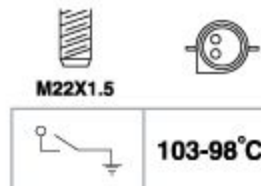

84103

SUITABLE: FORD
FACET NO.: 7.5137
FAE NO.: 37290
OEM NO.: 1 652 990 6 142 676
6 186 463 6 186 464
7 001 604 85GB-8B607-B1A
7 001 611 92AB-8B607-AA