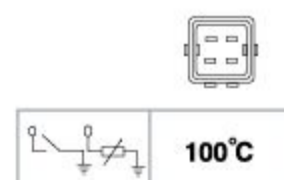

84126

SUITABLE: VOLKSWAGEN FORD

FACET NO.: 7.3536

OEM NO.: 701 919 369 D
1 097 757 95VW-8B607-MA