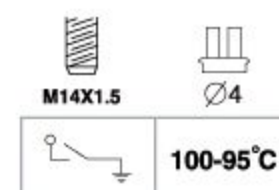

84046

SUITABLE: MERCEDES-BENZ

FACET NO.: 7.5169

OEM NO.: 006 545 4024