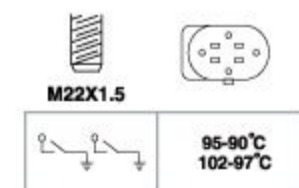

84124

SUITABLE: VOLKSWAGEN

OEM NO.: 191 919 369B

84125

SUITABLE: VOLKSWAGEN

FACET NO.: 7.5692

FAE NO.: 38391

OEM NO.: 8D0 959 481 B