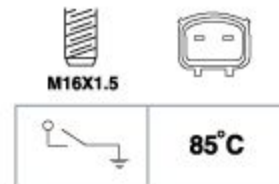

THERMO SWITCH

TERMOINTERRUPTOR INTERRUPTORES TÉRMICOS

84042

SUITABLE: HYUNDAI

FACET NO.: 7.5278

OEM NO.: 25360-37200