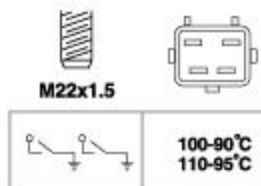

84086-1

SUITABLE: FORD
FACET NO.: 7.5624
OEM NO.: 6 154 134 87BB-8B607-AA
7 001 605 87BB-8B607-AB