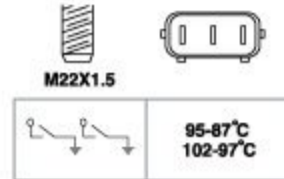

THERMO SWITCH

TERMOINTERRUPTOR INTERRUPTORES TÉRMICOS

84105

SUITABLE: VOLKSWAGEN

OEM NO.: 056 105 313C