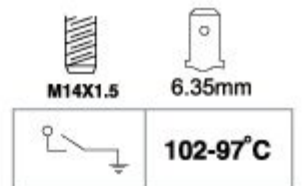

SUITABLE: BMW

FACET NO.: 7.5683

OEM NO.: 61 31 8 360 857

84050

SUITABLE: BMW

FACET NO.: 7.5063

OEM NO.: 1 364 273 61 311 364 273

84052