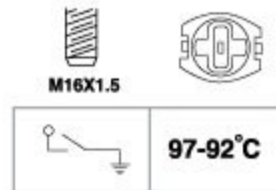

90-85°C

THERMO SWITCH

TERMINTERRUPTOR INTERRUPTORES TÉRMICOS

84012

SUITABLE: MAZDA KIA DENSO
FACET NO.: 7.5189
OEM NO.: N350-18-840 071400-4881

84013

SUITABLE: MAZDA FORD
FACET NO.: 7.5125
OEM NO.: F823-18-840 E8GY-9D473-B