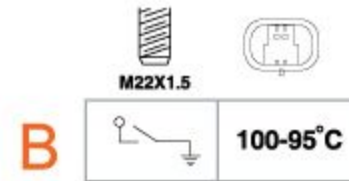

THERMO SWITCH

TERMOINTERRUPTOR INTERRUPTORES TÉRMICOS

84097

SUITABLE: OPEL FIAT GM
FACET NO.: 7.5102
OEM NO.: 1341 028 7586 250
90 357 303

SUITABLE: OPEL FIAT GM
FACET NO.: 7.5117
OEM NO.: 1341 011 1341 047
90 242 277 90 506 496