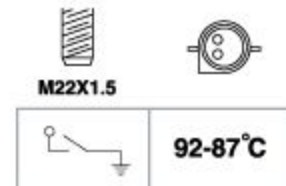

84103-1

SUITABLE: FORD
FACET NO.: 7.5129
OEM NO.: 1 646 398 6 146 107 6 146 110
6 168 439 6 169 111 6 169 112
6 169 113 6 496 665 7 001 608
85AB-8B607-A2B
89FB-8B607-A1A
89FB-8B607-AA