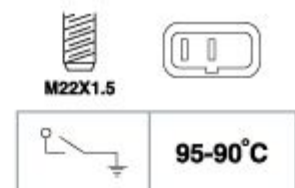

FACET NO.: 7.5135

OEM NO.: PRC3359 PRC8170
4086724 8572331 9526526
9552878

84071

SUITABLE: VOLKSWAGEN SEAT

FACET NO.: 7.5027

OEM NO.: 191 959 481B 307 959 4811
321 959 481E

84072

SUITABLE: VOLKSWAGEN