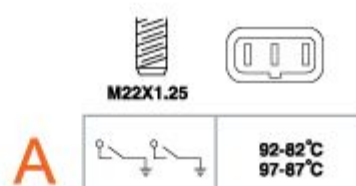

84080

SUITABLE: VOLKSWAGEN SKODA

FACET NO.: 7.5607

OEM NO.: 251 959 481C 251 959 481D