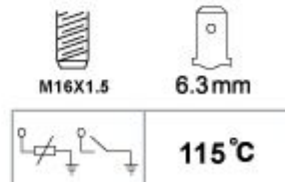

TERMOINTERRUPTOR INTERRUPTORES TÉRMICOS

84089

SUITABLE: GM FORD
STANDARD NO.: TS-74
OEM NO.:

84152

SUITABLE: IVECO
FACET NO.:
OEM NO.:

84157

SUITABLE: FIAT
FACET NO.: 7.3500
OEM NO.: 4824207
5969930
7762302
504128963