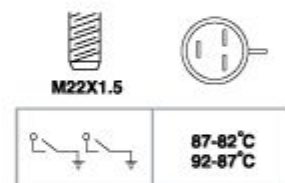

84132-1

SUITABLE: FIAT ALFA ROMEO
FACET NO.: 7.5622
OEM NO.: 46478033 7642522
46478033 60813763