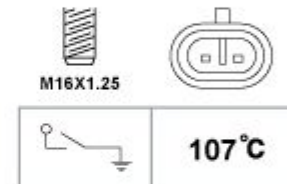

TERMOINTERRUPTOR INTERRUPTORES TÉRMICOS

84089

SUITABLE: GM FORD
STANDARD NO.: TS-74
OEM NO.:

84152

SUITABLE: IVECO
FACET NO.:
OEM NO.:

84157

SUITABLE: FIAT
FACET NO.: 7.3500
OEM NO.: 4824207
5969930
7762302
504128963