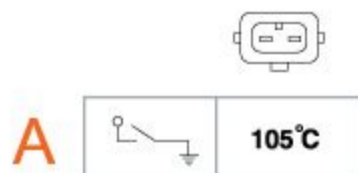

OEM NO.: 251 919 369 B 7 280 558
95VW-8B607-HA

84122

SUITABLE: VOLKSWAGEN MERCEDES-BENZ

FACET NO.: 7.4130

OEM NO.: 251 919 369 F 007 545 74 24

SUITABLE: VOLKSWAGEN FORD

FACET NO.: 7.4095

OEM NO.: 7 355 021 95VW-8B607-EB