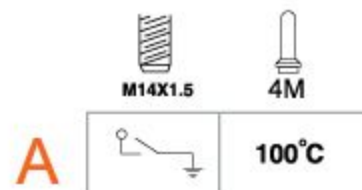

84045

SUITABLE: MERCEDES-BENZ

FACET NO.: 7.4069

OEM NO.: 006 545 1424 006 545 3924