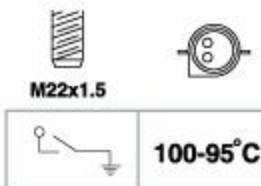

84103-2

SUITABLE: FORD
FACET NO.: 7.5280
OEM NO.: 7 001 612
92FB-8B607-AB