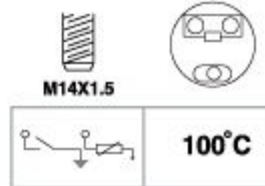

84109

SUITABLE: MERCEDES-BENZ

FACET NO.: 7.3529

OEM NO.: 006 545 91 24