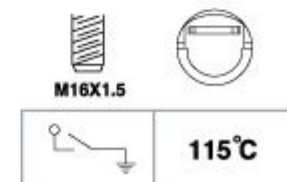

84104

SUITABLE: FIAT SEAT
FACET NO.: 7.4000
OEM NO.: 4141538 4163888 4169122
7588920 SE 141947.000A