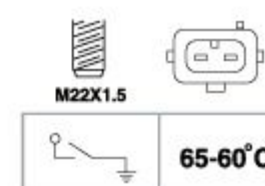

SUITABLE: PEUGEOT

OEM NO.: 1264.28

84053

SUITABLE: PEUGEOT CITROEN FIAT

FACET NO.: 7.3524

OEM NO.: 0242.68 1338.33 96 018 422 96 089 138
96 018 422 80

THERMO SWITCH

TERMOINTERRUPTOR INTERRUPTORES TÉRMICOS