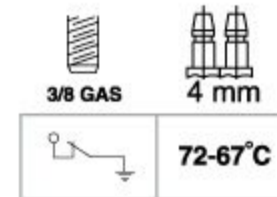

90-85°C

THERMO SWITCH

TERMINTERRUPTOR INTERRUPTORES TÉRMICOS

84012

SUITABLE: MAZDA KIA DENSO
FACET NO.: 7.5189
OEM NO.: N350-18-840 071400-4881

84013

SUITABLE: MAZDA FORD
FACET NO.: 7.5125
OEM NO.: F823-18-840 E8GY-9D473-B