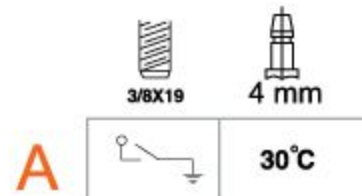

84119

SUITABLE: KIA-Jumbo Titan KIA-Wide Bongo KIA-Frontier

FACET NO.:

OEM NO.: OPN11-18-840