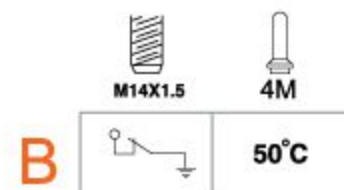

FACET NO.: 7.4069

OEM NO.: 006 545 1424 006 545 3924

SUITABLE: MERCEDES-BENZ

FACET NO.: 7.4070

OEM NO.: 005 545 7024
006 545 44 24

84046

SUITABLE: MERCEDES-BENZ

FACET NO.: 7.5169