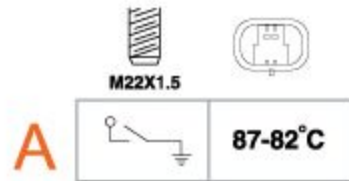

THERMO SWITCH

TERMOINTERRUPTOR INTERRUPTORES TÉRMICOS

84097

SUITABLE: OPEL FIAT GM
FACET NO.: 7.5102
OEM NO.: 1341 028 7586 250
90 357 303

SUITABLE: OPEL FIAT GM
FACET NO.: 7.5117
OEM NO.: 1341 011 1341 047
90 242 277 90 506 496