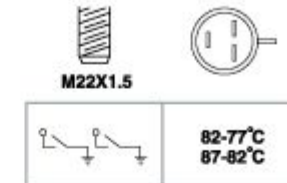

84104

SUITABLE: FIAT SEAT
FACET NO.: 7.4000
OEM NO.: 4141538 4163888 4169122
7588920 SE 141947.000A

84134

SUITABLE: FIAT
OEM NO.: 4185217 4189508 4334613
4414779 7512908 7588847

84132

SUITABLE: FIAT
FACET NO.: 7.5653
OEM NO.: 7745216 46413969