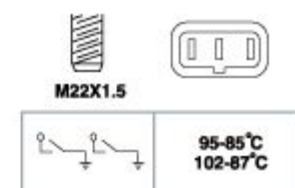

FACET NO.: 7.5032

OEM NO.: 811 959 481 893 959 481

84078

SUITABLE: VOLKSWAGEN SEAT

FACET NO.: 7.5605

OEM NO.: 321 959 481D 321 959 481A
321 959 481C

84080

SUITABLE: VOLKSWAGEN SKODA