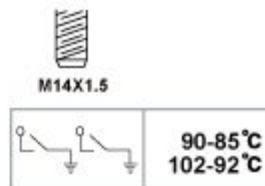

84158

SUITABLE: BMW

FACET NO.: 7.5683

OEM NO.: 61 31 8 360 857