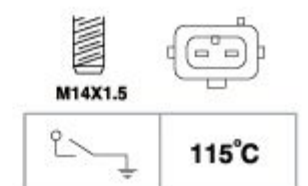

SUITABLE: PEUGEOT

OEM NO.: 1264.28

84053

SUITABLE: PEUGEOT CITROEN FIAT

FACET NO.: 7.3524

OEM NO.: 0242.68 1338.33 96 018 422 96 089 138
96 018 422 80

THERMO SWITCH

TERMOINTERRUPTOR INTERRUPTORES TÉRMICOS