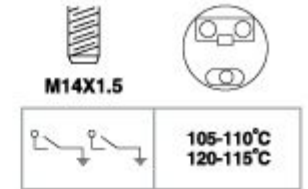

SUITABLE: MERCEDES BENZ

FACET NO.: 7.5637

OEM NO.: 006 545 4224

84108

SUITABLE: MERCEDES BENZ

FACET NO.: 7.5659

OEM NO.: 006 545 61 24 006 545 6424

84109