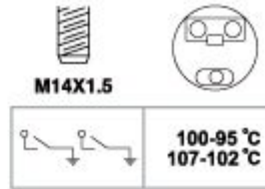

THERMO SWITCH

TERMOINTERRUPTOR INTERRUPTORES TÉRMICOS

84051

SUITABLE: MERCEDES BENZ

FACET NO.: 7.5637

OEM NO.: 006 545 4224