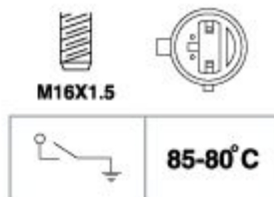

THERMO SWITCH

TERMOINTERRUPTOR INTERRUPTORES TÉRMICOS

84113

SUITABLE: HYUNDAI

FACET NO.: 7.5065

OEM NO.: 25360-21100 25360-21110
25360-21200 25360-21201
25360-28000 25360-32100

84115

SUITABLE: HYUNDAI