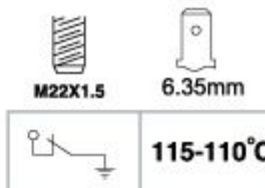

84063

SUITABLE: LAND-ROVER SAAB

FACET NO.: 7.5135

OEM NO.: PRC3359 PRC8170
4086724 8572331 9526526
9552878