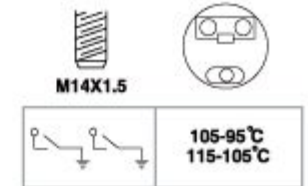

84110

SUITABLE: MERCEDES-BENZ

FACET NO.: 7.5636

OEM NO.: 006 545 45 24