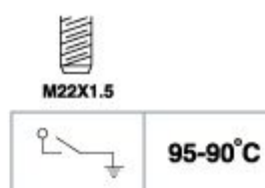

84072

SUITABLE: VOLKSWAGEN

FACET NO.: 7.5032

OEM NO.: 811 959 481 893 959 481