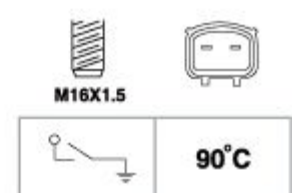

SUITABLE: HYUNDAI

OEM NO.: 93920-34000

84041

SUITABLE: HYUNDAI

OEM NO.: 25360-34000

THERMO SWITCH

TERMOINTERRUPTOR INTERRUPTORES TÉRMICOS

84042