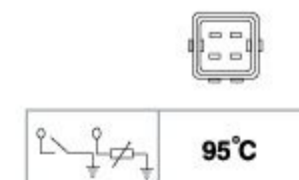

THERMO SWITCH

TERMOINTERRUPTOR INTERRUPTORES TÉRMICOS

84094

SUITABLE: VOLKSWAGEN SKODA
SEAT FORD

FACET NO.: 7.4107

OEM NO.: 357 919 369E 7 210 733
95VW-8B607-EA

84083

SUITABLE: OPEL GM