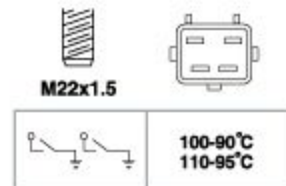

84086

SUITABLE: FORD
FACET NO.: 7.5624
OEM NO.: 6 154 134 87BB-8B607-AA
7 001 605 87BB-8B607-AB