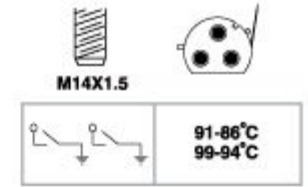

SUITABLE: BMW

FACET NO.: 7.5679

OEM NO.: 61 318 361 787

84048

SUITABLE: BMW

FACET NO.: 7.5617

OEM NO.: 61 311 378 073

84158