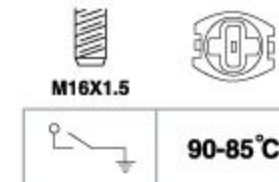

SUITABLE: KIA

FACET NO.:

OEM NO.: KK150-18-840A

84118

SUITABLE: KIA-SEPHIA

FACET NO.: 7.5291

OEM NO.: OK201-18-840 OK201-18-840A

84119