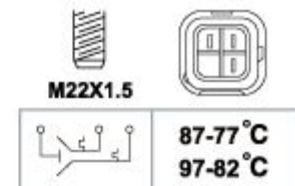

FACET NO.: 7.5658

OEM NO.: 77 00 809 773

84137

SUITABLE: RENAULT OPEL

FACET NO.: 7.5647

OEM NO.: 77 01 036 113
77 00 839 072
45 00 754
91 61 054

84063

SUITABLE: LAND-ROVER SAAB