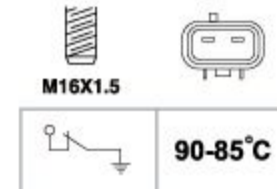

84017

SUITABLE: TOYOTA
FACET NO.: 7.5211
OEM NO.: 89428-24010
89428-33010 89428-06010