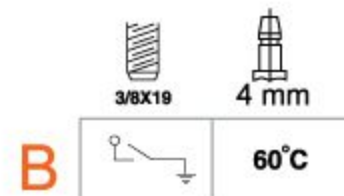

SUITABLE: KIA-Jumbo Titan KIA-Wide Bongo KIA-Frontier

FACET NO.:

OEM NO.: OPN11-18-840

SUITABLE: KIA-Pride

FACET NO.:

OEM NO.: KF621-18-840

84045

SUITABLE: MERCEDES-BENZ