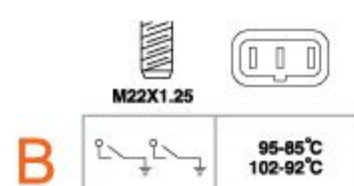

FACET NO.: 7.5607

OEM NO.: 251 959 481C 251 959 481D

SUITABLE: VOLKSWAGEN SKODA

FACET NO.: 7.5635

OEM NO.: 191 959 481C 6U0 959 481
6U0 959 481A
321 959 481D

THERMO SWITCH

TERMOINTERRUPTOR INTERRUPTORES TÉRMICOS